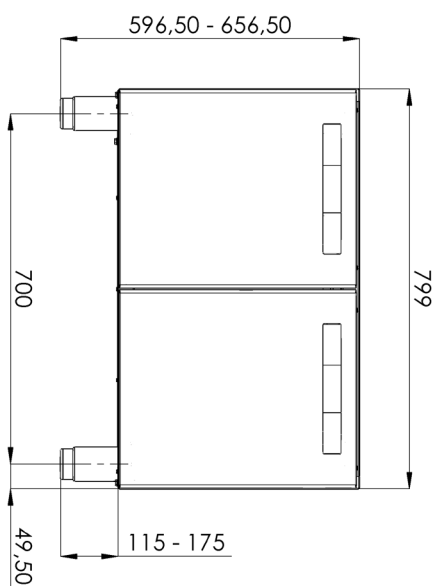

Fiche technique

Dessin technique

Soubassement, fermé avec portes

Modèle

Code SAP

00019430

P 780 D

Groupe d'articles

Accessoires