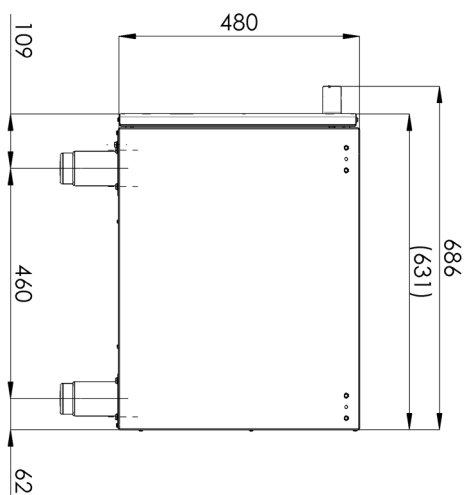

Fiche technique

Dessin technique

Soubassement, fermé avec portes

Modèle

Code SAP

00019430

P 780 D

Groupe d'articles

Accessoires